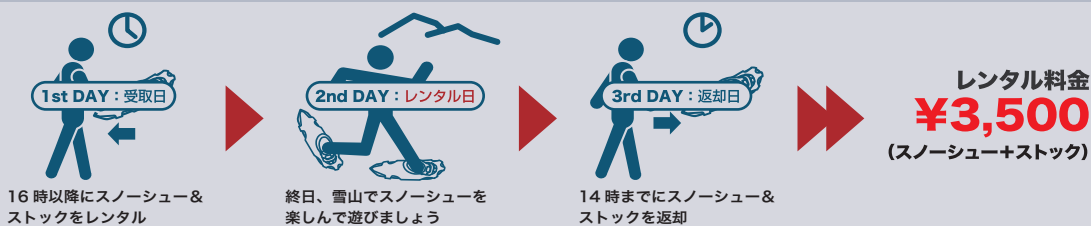

スノーシューレンタル

レンタル料金一覧

レンタル日数	大人料金		小人料金		ストック料金	
	モンベルクラブ会員	一般	モンベルクラブ会員	一般	モンベルクラブ会員	一般
1日間	¥3,000	¥4,500	¥1,500	¥3,000	¥500	¥2,000
2日間	¥4,400	¥5,900	¥2,400	¥3,900	¥900	¥2,400
3日間	¥5,800	¥7,300	¥3,300	¥4,800	¥1,300	¥2,800
4日間	¥7,200	¥8,700	¥4,200	¥5,700	¥1,700	¥3,200
5日間	¥8,600	¥10,100	¥5,100	¥6,600	¥2,100	¥3,600
延長料金(1日)	¥1,500	¥1,500	¥1,000	¥1,000	¥500	¥500

モンベルクラブショップのレンタル日数換算はとってもお得!

1日レンタルした場合…

- 前日の16:00以降の貸し出し、レンタル翌日の14:00までに返却とし、終日レンタルしている期間を「レンタル日数」とさせていただきます。
- 返却が遅れることが予想される場合は、必ずご連絡ください。
- ストックのみのレンタルは行っておりませんのでご了承ください。
- モンベルクラブ会員さまには、通常のお買い物と同様にポイント加算(3%~)対象となります。
- 返却店舗を変更される場合には500円の別途費用が必要となります。
- 数に限りがありますので、お早めにお問い合わせください。