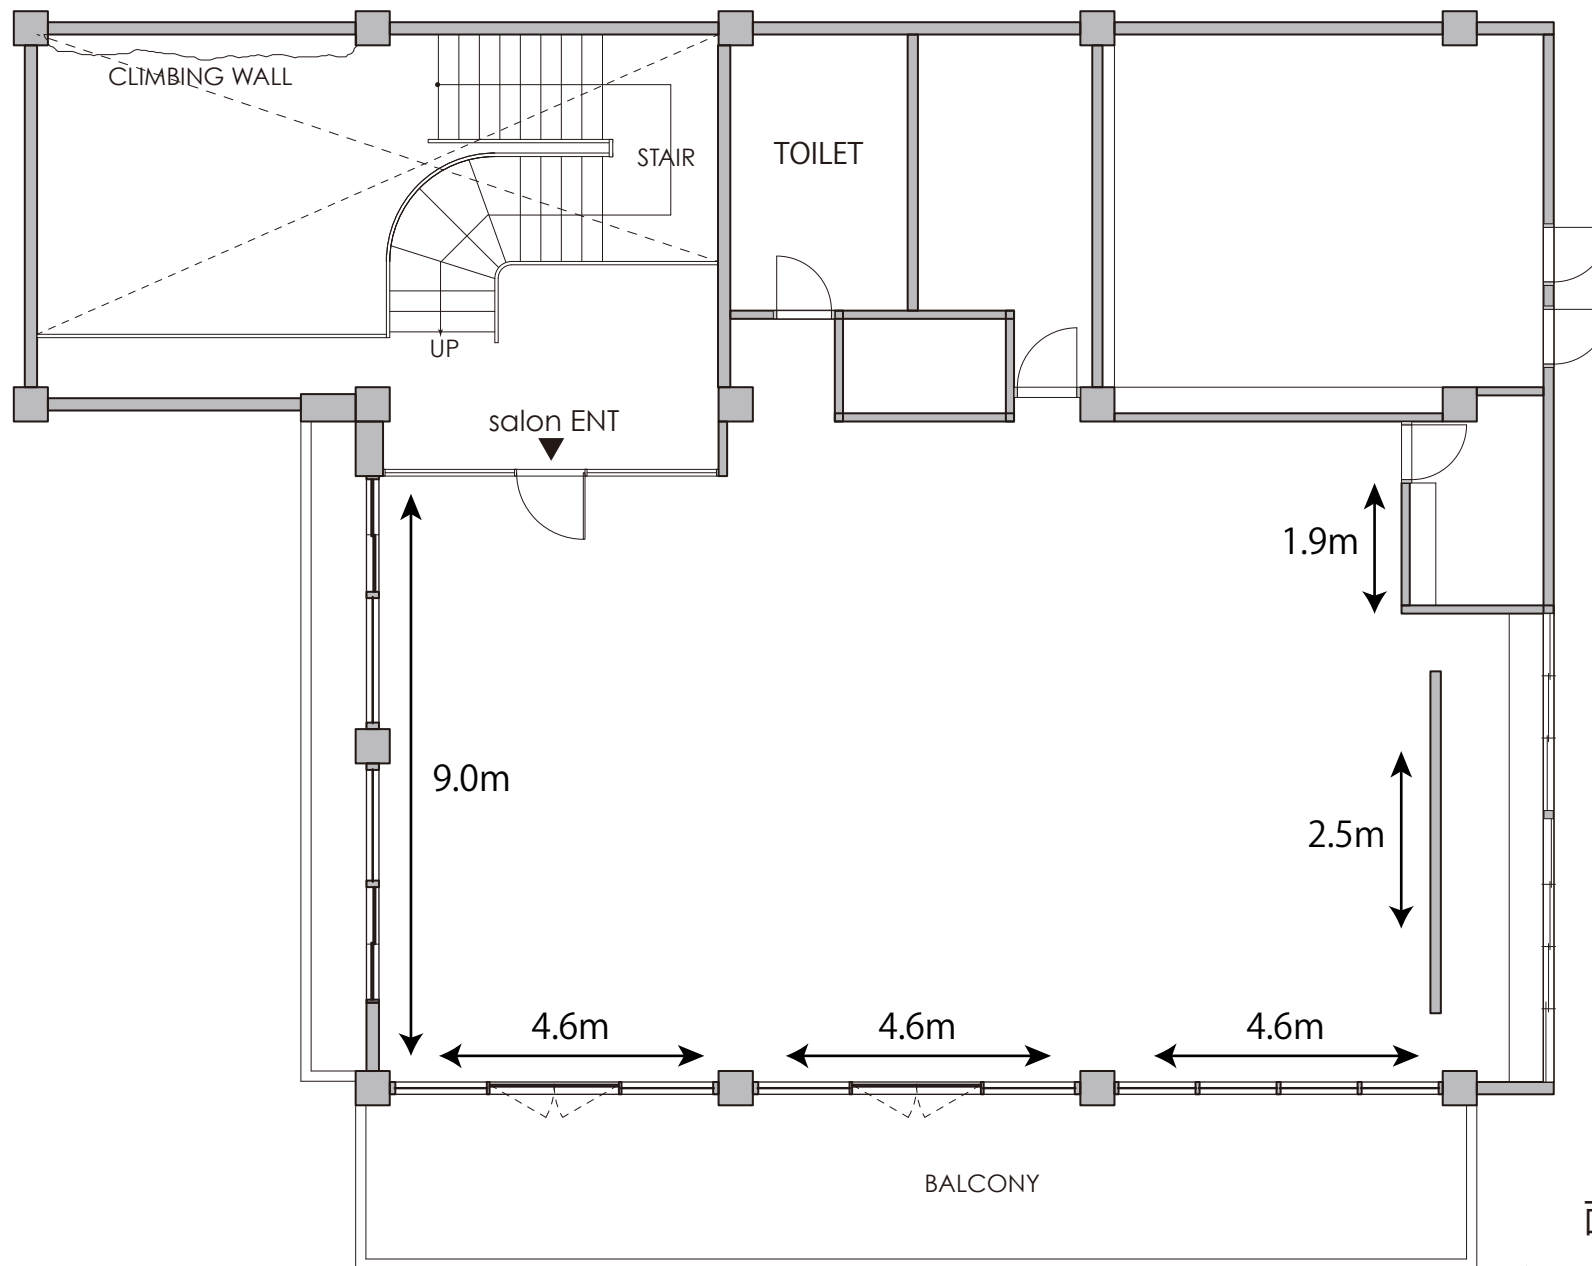

# mont·bell salon 大山店

面積:約168.3m<sup>2</sup> (約51坪)

←→ ピクチャーレール(単位:m)